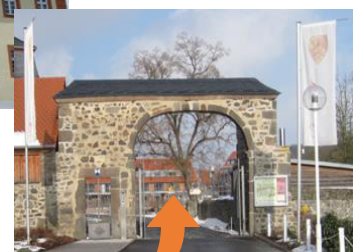

Wenn Ihr Navigationssystem „Hofgut Kolnhäusen“ in Lich nicht findet:

Bitte unmittelbar als Ort „KOLN“ eingeben, dann finden die meisten Navigationssysteme in der Ortsliste den gegenüberliegenden Golfclub in Lich-Kolnhäusen. Danach bitte keine Straße, sondern nur „Zentrum“ eingeben, falls dies bei Ihrem System erforderlich ist.

Aus Richtung Hanau kommend:

- A45 Richtung Gießen / Dortmund
- Abfahrt Münzenberg
- B488 Beschilderung Lich folgen
- Nach ca. 5 km rechts abbiegen (Fürstliches Hofgut Kolnhäusen)
- Nach ca. 50 m links abbiegen und durch das Tor fahren

Aus Richtung Koblenz kommend:

- B49 Richtung Wetzlar
- Abfahrt Wetzlar Ost
- A45 Richtung Hanau
- Abfahrt Münzenberg
- B488 Beschilderung Lich folgen
- Nach ca. 5 km rechts abbiegen (Fürstliches Hofgut Kolnhäusen)
- Nach ca. 50 m links abbiegen und durch das Tor fahren

Rechts vom Haus befinden sich die Besucherparkplätze. Sollten diese belegt sein, sind weitere PfO-Parkplätze auf dem gegenüberliegenden Parkplatz ausgeschildert.

WIR WÜNCHEN IHNEN GUTE FAHRT!

**PfO Beratungsgesellschaft mbH Hofgut
Kolnhäusen 12 35423 Lich**